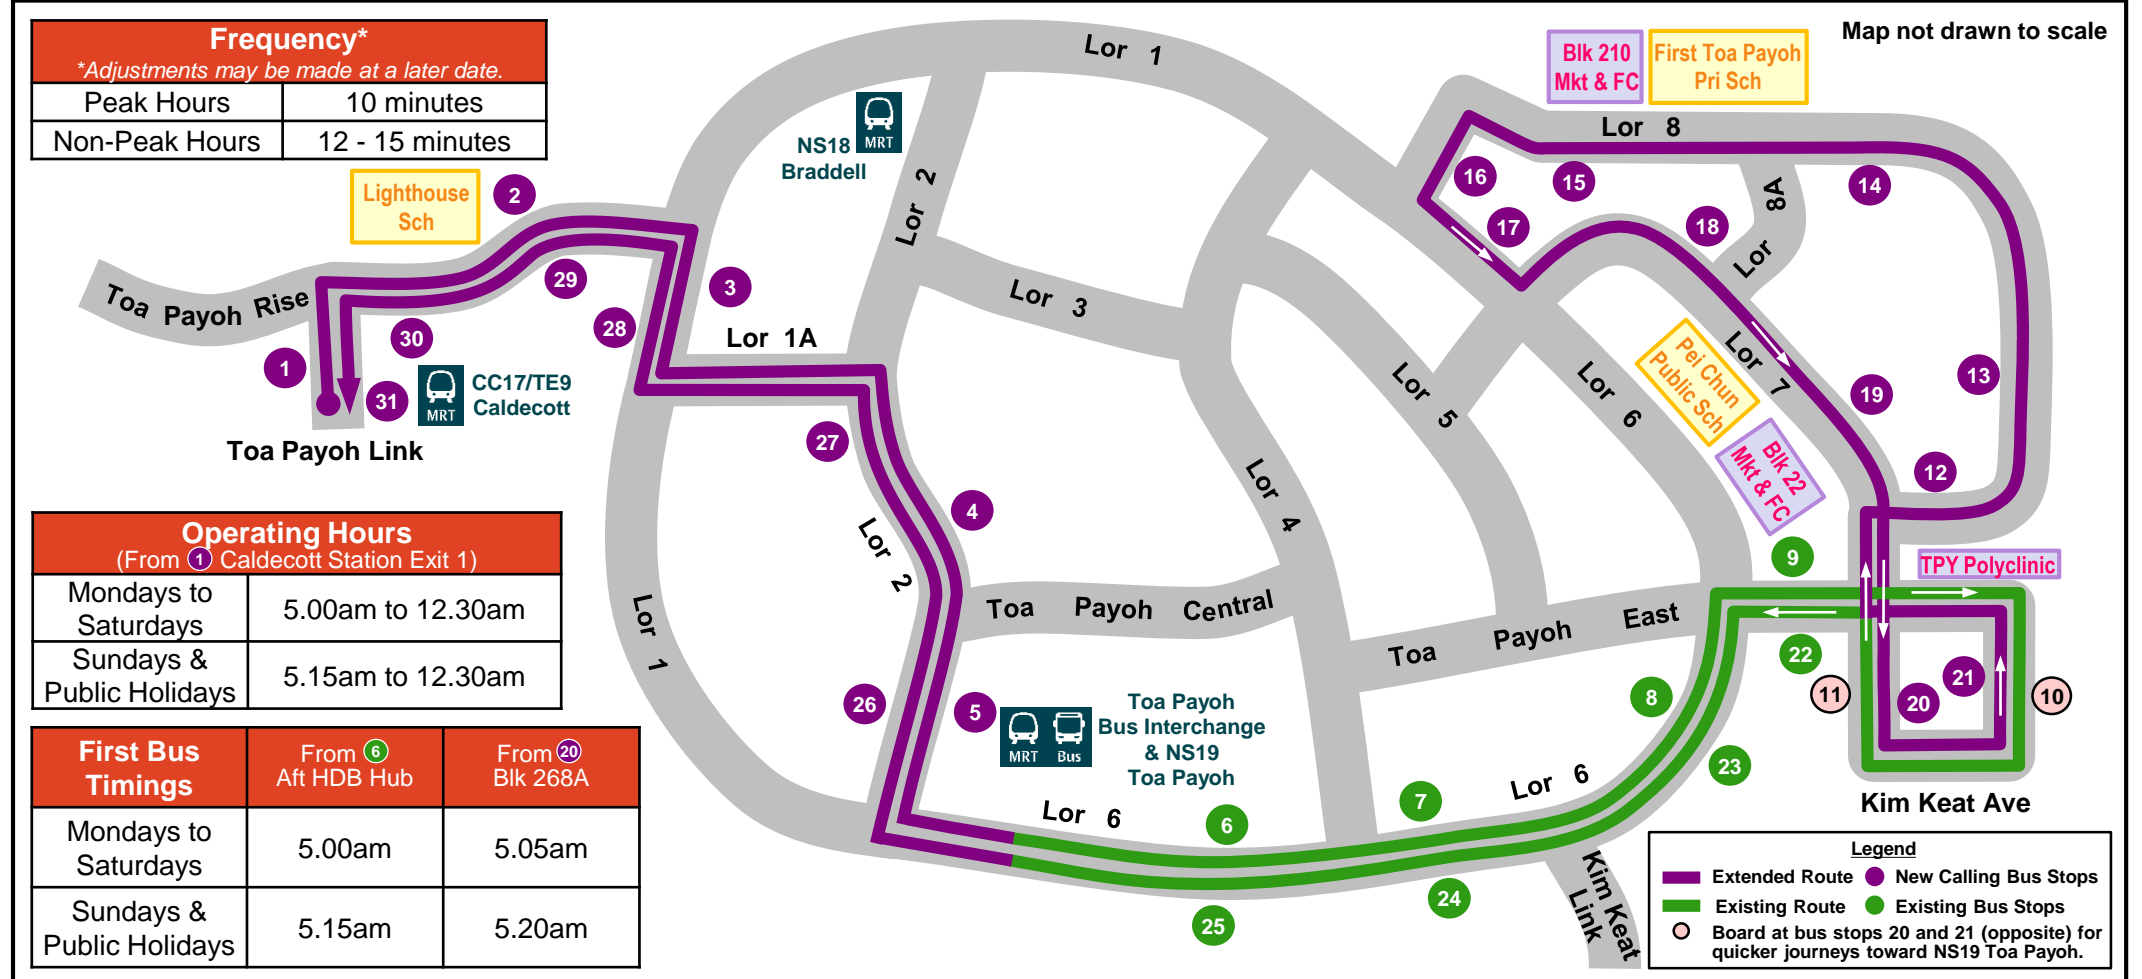

Extended Route of Service 230							
Towards Lorong 8 Toa Payoh				Towards Caldecott MRT Station			
Road Name	#	Bus Stop Code	Bus Stop Description	Road Name	#	Bus Stop Code	Bus Stop Description
Toa Payoh Link	1	52559	Caldecott Stn Exit 1	Lorong 6 Toa Payoh	16	52361	Blk 1
Toa Payoh Rise	2	52211	Lighthouse Sch	Lorong 6 Toa Payoh	17	52351	Blk 2
Lorong 1 Toa Payoh	3	52159	Blk 128	Lorong 7 Toa Payoh	18	52431	Blk 5
Lorong 2 Toa Payoh	4	52199	Blk 84B	Lorong 7 Toa Payoh	19	52421	Blk 12
Lorong 2 Toa Payoh	5	52189	Toa Payoh Stn	Toa Payoh East	20	52571	Blk 268A
Lorong 6 Toa Payoh	6	52509	Aft HDB Hub	Kim Keat Avenue	21	52561	Blk 269A
Lorong 6 Toa Payoh	7	52329	Aft Lor 4 Toa Payoh	Toa Payoh East	22	52319	Blk 25
Lorong 6 Toa Payoh	8	52339	Opp Blk 26	Lorong 6 Toa Payoh	23	52331	Blk 27
Toa Payoh East	9	52311	Blk 23	Lorong 6 Toa Payoh	24	52321	Aft SAFRA Toa Payoh
Kim Keat Avenue	10	52569	Opp Blk 269A	Lorong 6 Toa Payoh	25	52501	Toa Payoh Swim Cplx
Toa Payoh East	11	52579	Blk 259	Lorong 2 Toa Payoh	26	52181	Opp Toa Payoh Stn
Lorong 8 Toa Payoh	12	52489	Opp Toa Payoh Polyclinic	Lorong 2 Toa Payoh	27	52191	Blk 138B
Lorong 8 Toa Payoh	13	52399	Blk 231	Lorong 1 Toa Payoh	28	52151	Blk 131
Lorong 8 Toa Payoh	14	52389	Blk 227	Toa Payoh Rise	29	51199	Blk 131B
Lorong 8 Toa Payoh	15	52531	Opp Blk 210 Mkt/FC	Toa Payoh Rise	30	52219	Bef Caldecott Stn Exit 3
				Toa Payoh Link	31	52581	Bef Caldecott Stn Exit 4*

New Calling Bus Stops

Board at bus stops 20 and 21 (opposite) for quicker journeys toward NS19 Toa Payoh.

* Alighting Only

Frequency*

*Adjustments may be made at a later date.

Peak Hours	10 minutes
Non-Peak Hours	12 - 15 minutes

Operating Hours

(From 1 Caldecott Station Exit 1)

Mondays to Saturdays	5.00am to 12.30am
Sundays & Public Holidays	5.15am to 12.30am

First Bus Timings

	From 6 Aft HDB Hub	From 20 Blk 268A
Mondays to Saturdays	5.00am	5.05am
Sundays & Public Holidays	5.15am	5.20am

For more information, please call SBS Transit Customer Care at 1800-287 2727 (7.30am - 8.00pm daily) or visit www.sbstransit.com.sg • 欲知更多详情, 请致电新捷运客户关怀 1800-287 2727 (每日早上7时30分至晚上8时) 或查阅我们的网站 www.sbstransit.com.sg • Untuk keterangan lanjut, sila hubungi Jagaan Pelanggan SBS Transit di talian 1800-287 2727 (7.30 pagi - 8 malam setiap hari) atau layari www.sbstransit.com.sg • மேல் விவரங்களுக்கு, எஸ்பிஎஸ் டிரான்ஸிட் வாடிக்கையாளர் சேவை எண் 1800-287 2727 (தினமும் காலை 7.30 மணி - இரவு 8.00 மணி) அழைக்கவும் அல்லது www.sbstransit.com.sg என்ற இணையப் பக்கத்திற்குச் செல்லவும்